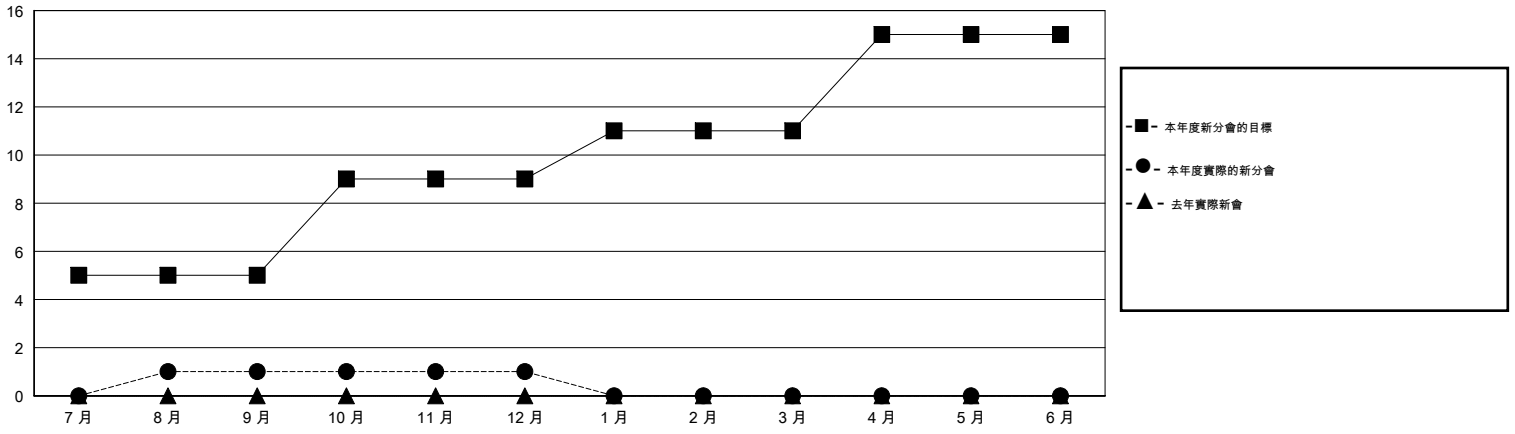

MONTHLY MEMBERSHIP PROGRESS REPORT

District 393

Results as of: 12/31/2016

GMT: ZE RAN SU

地點 CHINA

GMT憲章區 5

分會				
成果 2016-2017				
季	新分會目標	新會	會員流失的分會	淨增/減
7月/8月/9月	5	1	0	1
10月/11月/12月	4	0	0	0
1月/2月/3月	2	0	0	0
4月/5月/6月	4	0	0	0

位會員@每位須繳				
成果 2016-2017				
季	新會員目標	增加的授證/新會員	退會人數	淨增/減
7月/8月/9月	200	211	161	50
10月/11月/12月	220	48	6	42
1月/2月/3月	70	0	0	0
4月/5月/6月	250	0	0	0

目標與實際新會累積