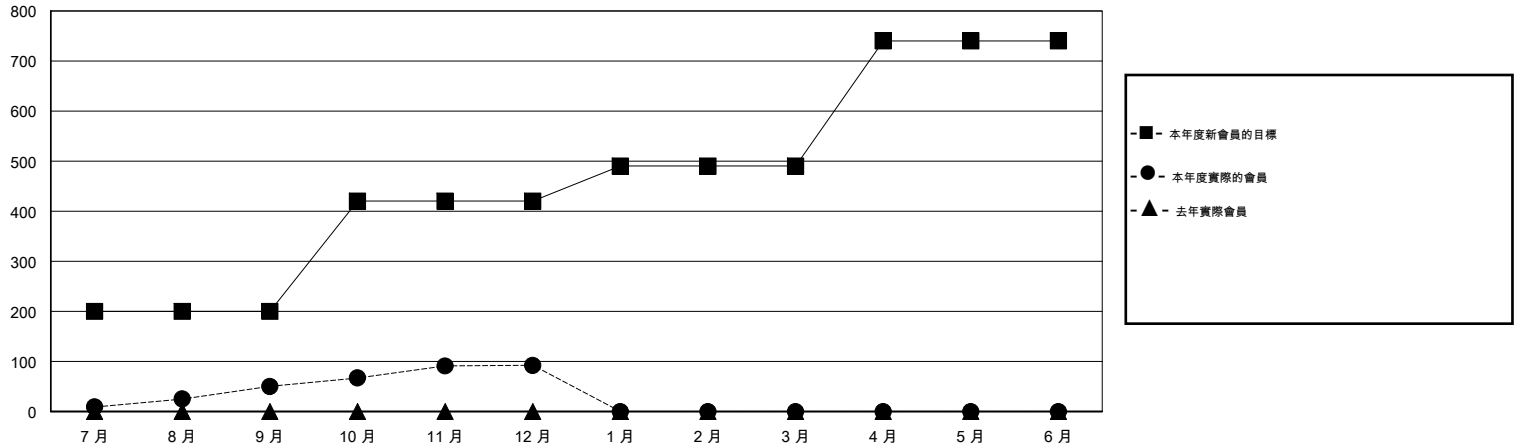

目標和實際會員累積

已取消的分會: 0	35 CLUBS OF 39 增添1位或以上的新會員	性別分佈
放棄的會員	點擊這裡取得健康評估資料	男 752 (58.16%)
過世 1		女 541 (41.84%)
分會已取消 0		家庭單位會員 46
其他 166		戶長 23
總計 167		非戶長 23